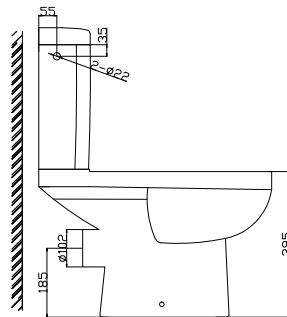

KRAMER®

Belvoye 1899

REF. CVP2247

CUVETTE SUR PIED

Description :

Livré avec abattant NF polypropylène déclipable et avec frein de chute.
Livré avec kit de fixation.

Recommandations d'utilisation :

Fixation au sol.

Largeur (cm) : 35

Longueur (cm) : 78

Profondeur (cm) : 63,5

Poids (kg) : 33

Matières des différents composants : Porcelaine

Couleur : Blanc

Accessoire(s) fourni(s) : Abattant, kit fixation, mécanisme 3/6 litres

Fonctionnement du produit (secteur, pile, ...) : N/A

Puissance : N/A

Durée de la garantie : 10 ans

Conditionnement : 9 pièces / palette | 100x120cm

Normes : NF

Les + produits :