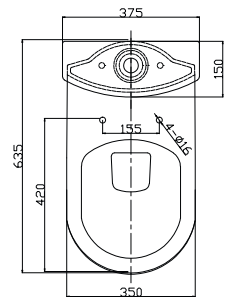

KRAMER®

Belvoye 1899

REF. CVP2247

CUVETTE SUR PIED

Description :

Livré avec abattant NF polypropylène déclipable et avec frein de chute.
Livré avec kit de fixation.

Recommandations d'utilisation :

Fixation au sol.

Largeur (cm) : 35

Longueur (cm) : 78

Profondeur (cm) : 63,5

Poids (kg) : 33

Matières des différents composants : Porcelaine

Couleur : Blanc

Accessoire(s) fourni(s) : Abattant, kit fixation, mécanisme 3/6 litres

Fonctionnement du produit (secteur, pile, ...) : N/A

Puissance : N/A

Durée de la garantie : 10 ans

Conditionnement : 9 pièces / palette | 100x120cm

Normes : NF

Les + produits :