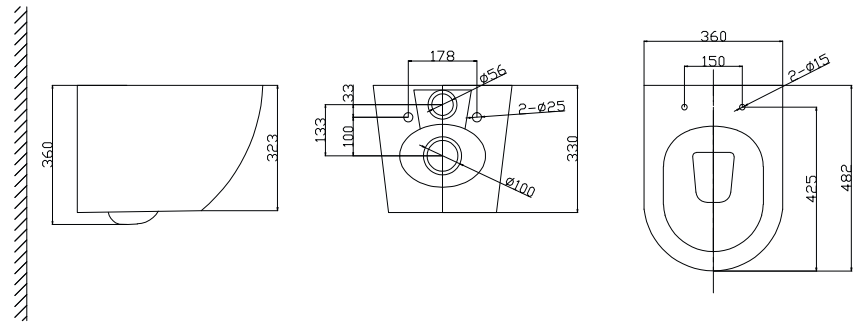

KRAMER®

Belvoye 1899

REF. CVS2243

CUVETTE SUSPENDUE COMPACTE

Description :

Livrée avec abattant thermodor extra-fin charnières en acier inoxydable, déclinable et avec frein de chute.

Livrée avec kit de fixation. (par le dessus).

Recommandations d'utilisation :

Fixation sur support.

Largeur (cm) : 36

Longueur (cm) : 36

Profondeur (cm) : 48

Poids (kg) : 27

Matières des différents composants : Porcelaine

Couleur : Blanc

Accessoire(s) fourni(s) : Abattant, kit fixation

Fonctionnement du produit (secteur, pile, ...) : N/A

Puissance : N/A

Durée de la garantie : 10 ans

Conditionnement : 18 pièces / palette | 120x130cm

Normes : N/A

Les + produits :