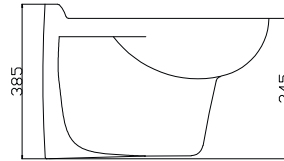

KRAMER®

Belvoye 1899

REF. CVS2245

CUVETTE SUSPENDUE

Description :

Livrée avec abattant NF polypropylène déclinable et avec frein de chute.
Livrée avec kit de fixation.

Recommandations d'utilisation :

Fixation sur support.

Largeur (cm) : 36

Longueur (cm) : 38,5

Profondeur (cm) : 54

Poids (kg) : 13,5

Matières des différents composants : Porcelaine

Couleur : Blanc

Accessoire(s) fourni(s) : Abattant, kit de fixation

Fonctionnement du produit (secteur, pile, ...) : N/A