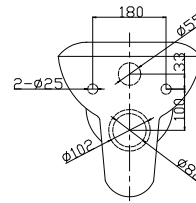

KRAMER®

Belvoye 1899

REF. CVS2245

CUVETTE SUSPENDUE

Description :

Livrée avec abattant NF polypropylène déclinable et avec frein de chute.
Livrée avec kit de fixation.

Recommandations d'utilisation :

Fixation sur support.

Largeur (cm) : 36

Longueur (cm) : 38,5

Profondeur (cm) : 54

Poids (kg) : 13,5

Matières des différents composants : Porcelaine

Couleur : Blanc

Accessoire(s) fourni(s) : Abattant, kit de fixation

Fonctionnement du produit (secteur, pile, ...) : N/A