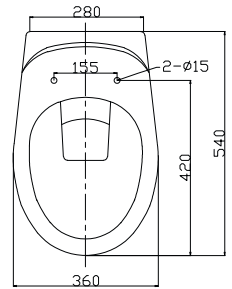

KRAMER®

Belvoye 1899

REF. CVS2245

CUVETTE SUSPENDUE

Description :

Livrée avec abattant NF polypropylène déclinable et avec frein de chute.
Livrée avec kit de fixation.

Recommandations d'utilisation :

Fixation sur support.

Largeur (cm) : 36

Longueur (cm) : 38,5

Profondeur (cm) : 54

Poids (kg) : 13,5

Matières des différents composants : Porcelaine

Couleur : Blanc

Accessoire(s) fourni(s) : Abattant, kit de fixation

Fonctionnement du produit (secteur, pile, ...) : N/A

Puissance : N/A

Durée de la garantie : 10 ans

Conditionnement : 18 pièces / palette | 120x130cm

Normes : N/A

Les + produits :