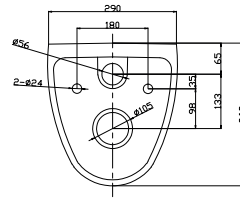

### Description :

Cuvette suspendue Illico 360x385x540mm sans bride capacité de chasse 3/6 litres  
Livrée avec abattant NF thermodur extra-fin charnières en acier inoxydable, déclipable  
et avec frein de chute ; et avec kit de fixation.

### Recommandations d'utilisation :

Fixation sur support

**Largeur (cm) :** 35,5

**Longueur (cm) :** 37

**Profondeur (cm) :** 52,5

**Poids (kg) :** 20

**Matières des différents composants :** Porcelaine

**Couleur :** Blanc