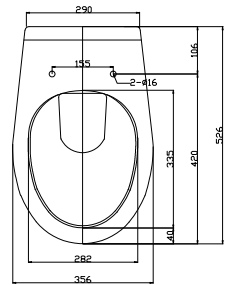

### Description :

Cuvette suspendue Illico 360x385x540mm sans bride capacité de chasse 3/6 litres  
Livrée avec abattant NF thermodur extra-fin charnières en acier inoxydable, déclipable  
et avec frein de chute ; et avec kit de fixation.

### Recommandations d'utilisation :

Fixation sur support

**Largeur (cm) :** 35,5

**Longueur (cm) :** 37

**Profondeur (cm) :** 52,5

**Poids (kg) :** 20

**Matières des différents composants :** Porcelaine

**Couleur :** Blanc