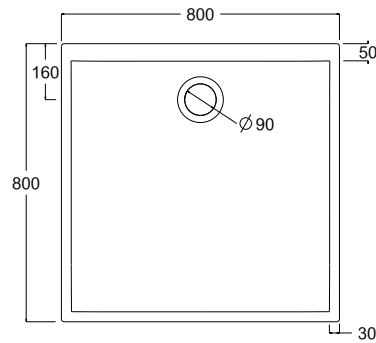

KRAMER®

Belvoye 1899

REF. REC2235

RECEVEUR ULTRA-PLAT SANS RESSAUT

80x80cm

Description :

Emallage 5 faces.

Recommandations d'utilisation :

A poser ou à encastrer.

Largeur (cm) : 80

Longueur (cm) : 4

Profondeur (cm) : 80

Poids (kg) : 24,2

Matières des différents composants : Grès fin

Couleur : Blanc

Accessoire(s) fourni(s) : Aucun

Fonctionnement du produit (secteur, pile, ...) : N/A

Puissance : N/A

Durée de la garantie : 10 ans

Conditionnement : 15 pièces / palette | 100x120cm

Normes : NF

Les + produits :