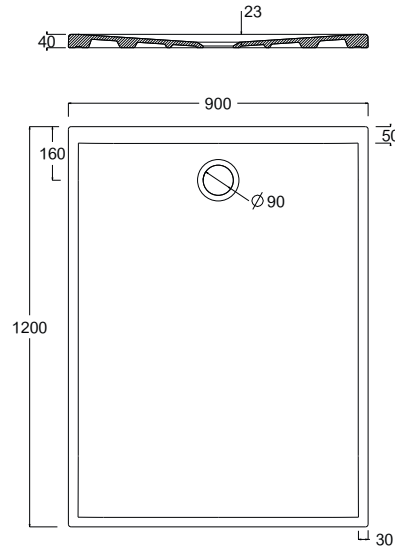

KRAMER®

Belvoye 1899

REF. REC2241

RECEVEUR ULTRA-PLAT SANS RESSAUT

120x90cm

Description :

Emallage 5 faces.

Recommandations d'utilisation :

A poser ou à encastrer.

Largeur (cm) : 120

Longueur (cm) : 4

Profondeur (cm) : 90

Poids (kg) : 39,4

Matières des différents composants : Grès fin

Couleur : Blanc

Accessoire(s) fourni(s) : Aucun

Fonctionnement du produit (secteur, pile, ...) : N/A

Puissance : N/A

Durée de la garantie : 10 ans

Conditionnement : 15 pièces / palette | 100x120cm

Normes : NF

Les + produits :