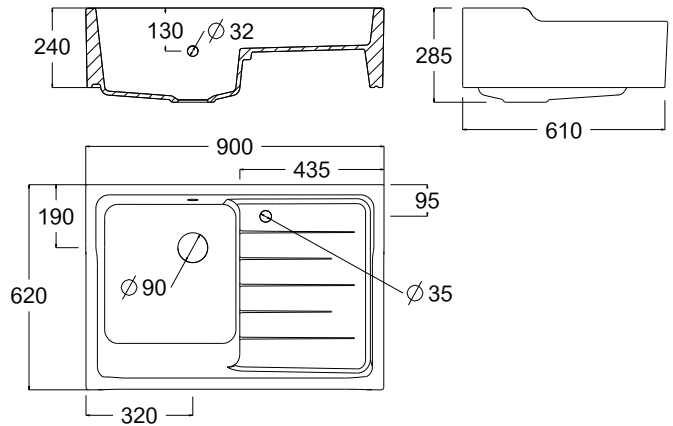

### Description :

Trop plein et percement robinetterie

### Recommandations d'utilisation :

A poser

**Largeur (cm) :** 90

**Longueur (cm) :** 28,5

**Profondeur (cm) :** 62

**Poids (kg) :** 35,5

**Matières des différents composants :** Grès fin

**Couleur :** Blanc