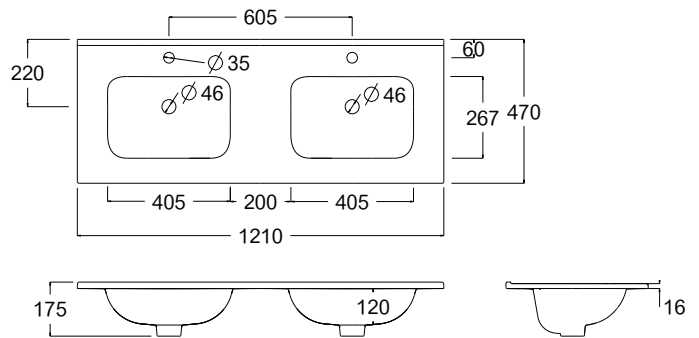

KRAMER®

Belvoye 1899

REF. VQE2254

VASQUE

Description :

Avec trop plein et percement robinetterie

Recommandations d'utilisation :

A encastrer

Largeur (cm) : 1210

Longueur (cm) : 17,5

Profondeur (cm) : 47

Poids (kg) : 23

Matières des différents composants : Porcelaine

Couleur : Blanc

Accessoire(s) fourni(s) : N/A

Fonctionnement du produit (secteur, pile, ...) : N/A

Puissance : N/A

Durée de la garantie : 10 ans

Conditionnement : 16 pièces / palette | 100x120cm

Normes : N/A

Les + produits :