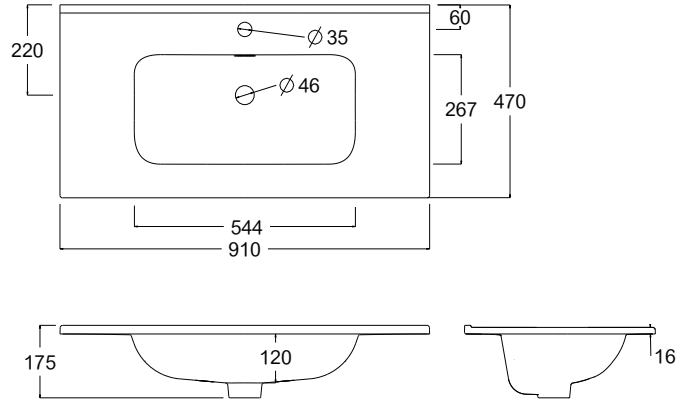

KRAMER®

Belvoye 1899

REF. VQE2255

VASQUE

Description :

Avec trop plein et percement robinetterie

Recommandations d'utilisation :

A encastrer

Largeur (cm) : 91

Longueur (cm) : 17,5

Profondeur (cm) : 47

Poids (kg) : 16

Matières des différents composants : Porcelaine

Couleur : Blanc

Accessoire(s) fourni(s) : N/A

Fonctionnement du produit (secteur, pile, ...) : N/A

Puissance : N/A

Durée de la garantie : 10 ans

Conditionnement : 18 pièces / palette | 100x120cm

Normes : N/A

Les + produits :