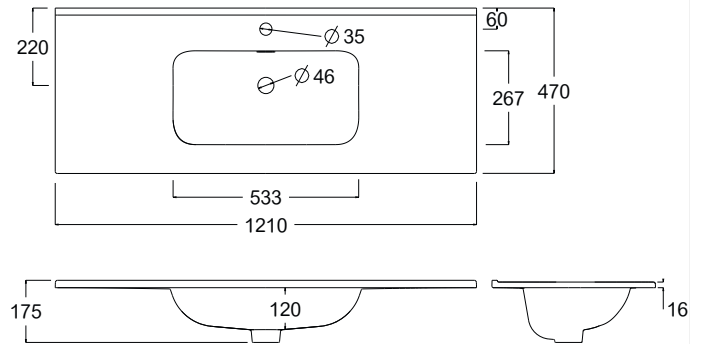

KRAMER®

Belvoye 1899

REF. VQE2256

VASQUE

Description :

Avec trop plein et percement robinetterie

Recommandations d'utilisation :

A encastrer

Largeur (cm) : 1210

Longueur (cm) : 17,5

Profondeur (cm) : 47

Poids (kg) : 22

Matières des différents composants : Porcelaine

Couleur : Blanc

Accessoire(s) fourni(s) : N/A

Fonctionnement du produit (secteur, pile, ...) : N/A

Puissance : N/A

Durée de la garantie : 10 ans

Conditionnement : 16 pièces / palette | 100x120cm

Normes : N/A

Les + produits :