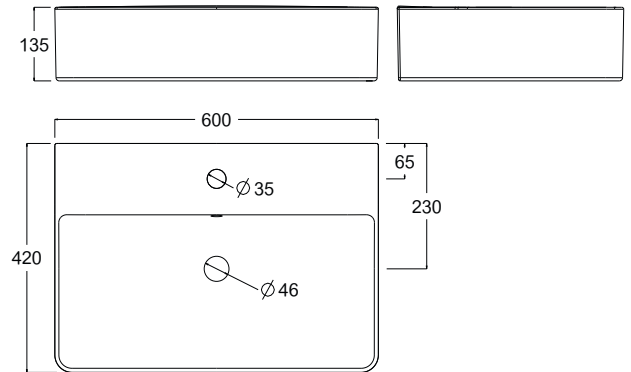

### Description :

Avec trop plein et percement robinetterie

### Recommandations d'utilisation :

A poser

**Largeur (cm) :** 60

**Longueur (cm) :** 13,5

**Profondeur (cm) :** 42

**Poids (kg) :** 14,7

**Matières des différents composants :** Grès fin

**Couleur :** Blanc