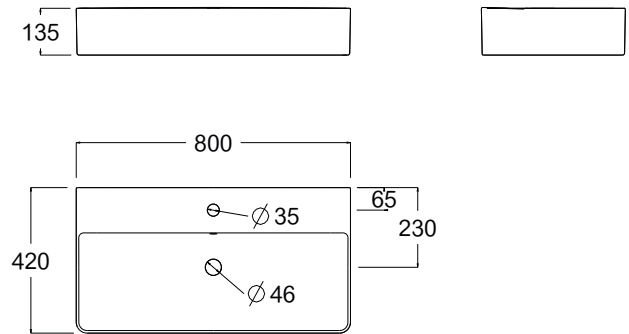

### Description :

Avec trop plein et percement robinetterie

### Recommandations d'utilisation :

A poser

**Largeur (cm) :** 80

**Longueur (cm) :** 13,5

**Profondeur (cm) :** 42

**Poids (kg) :** 19,5

**Matières des différents composants :** Grès fin

**Couleur :** Blanc